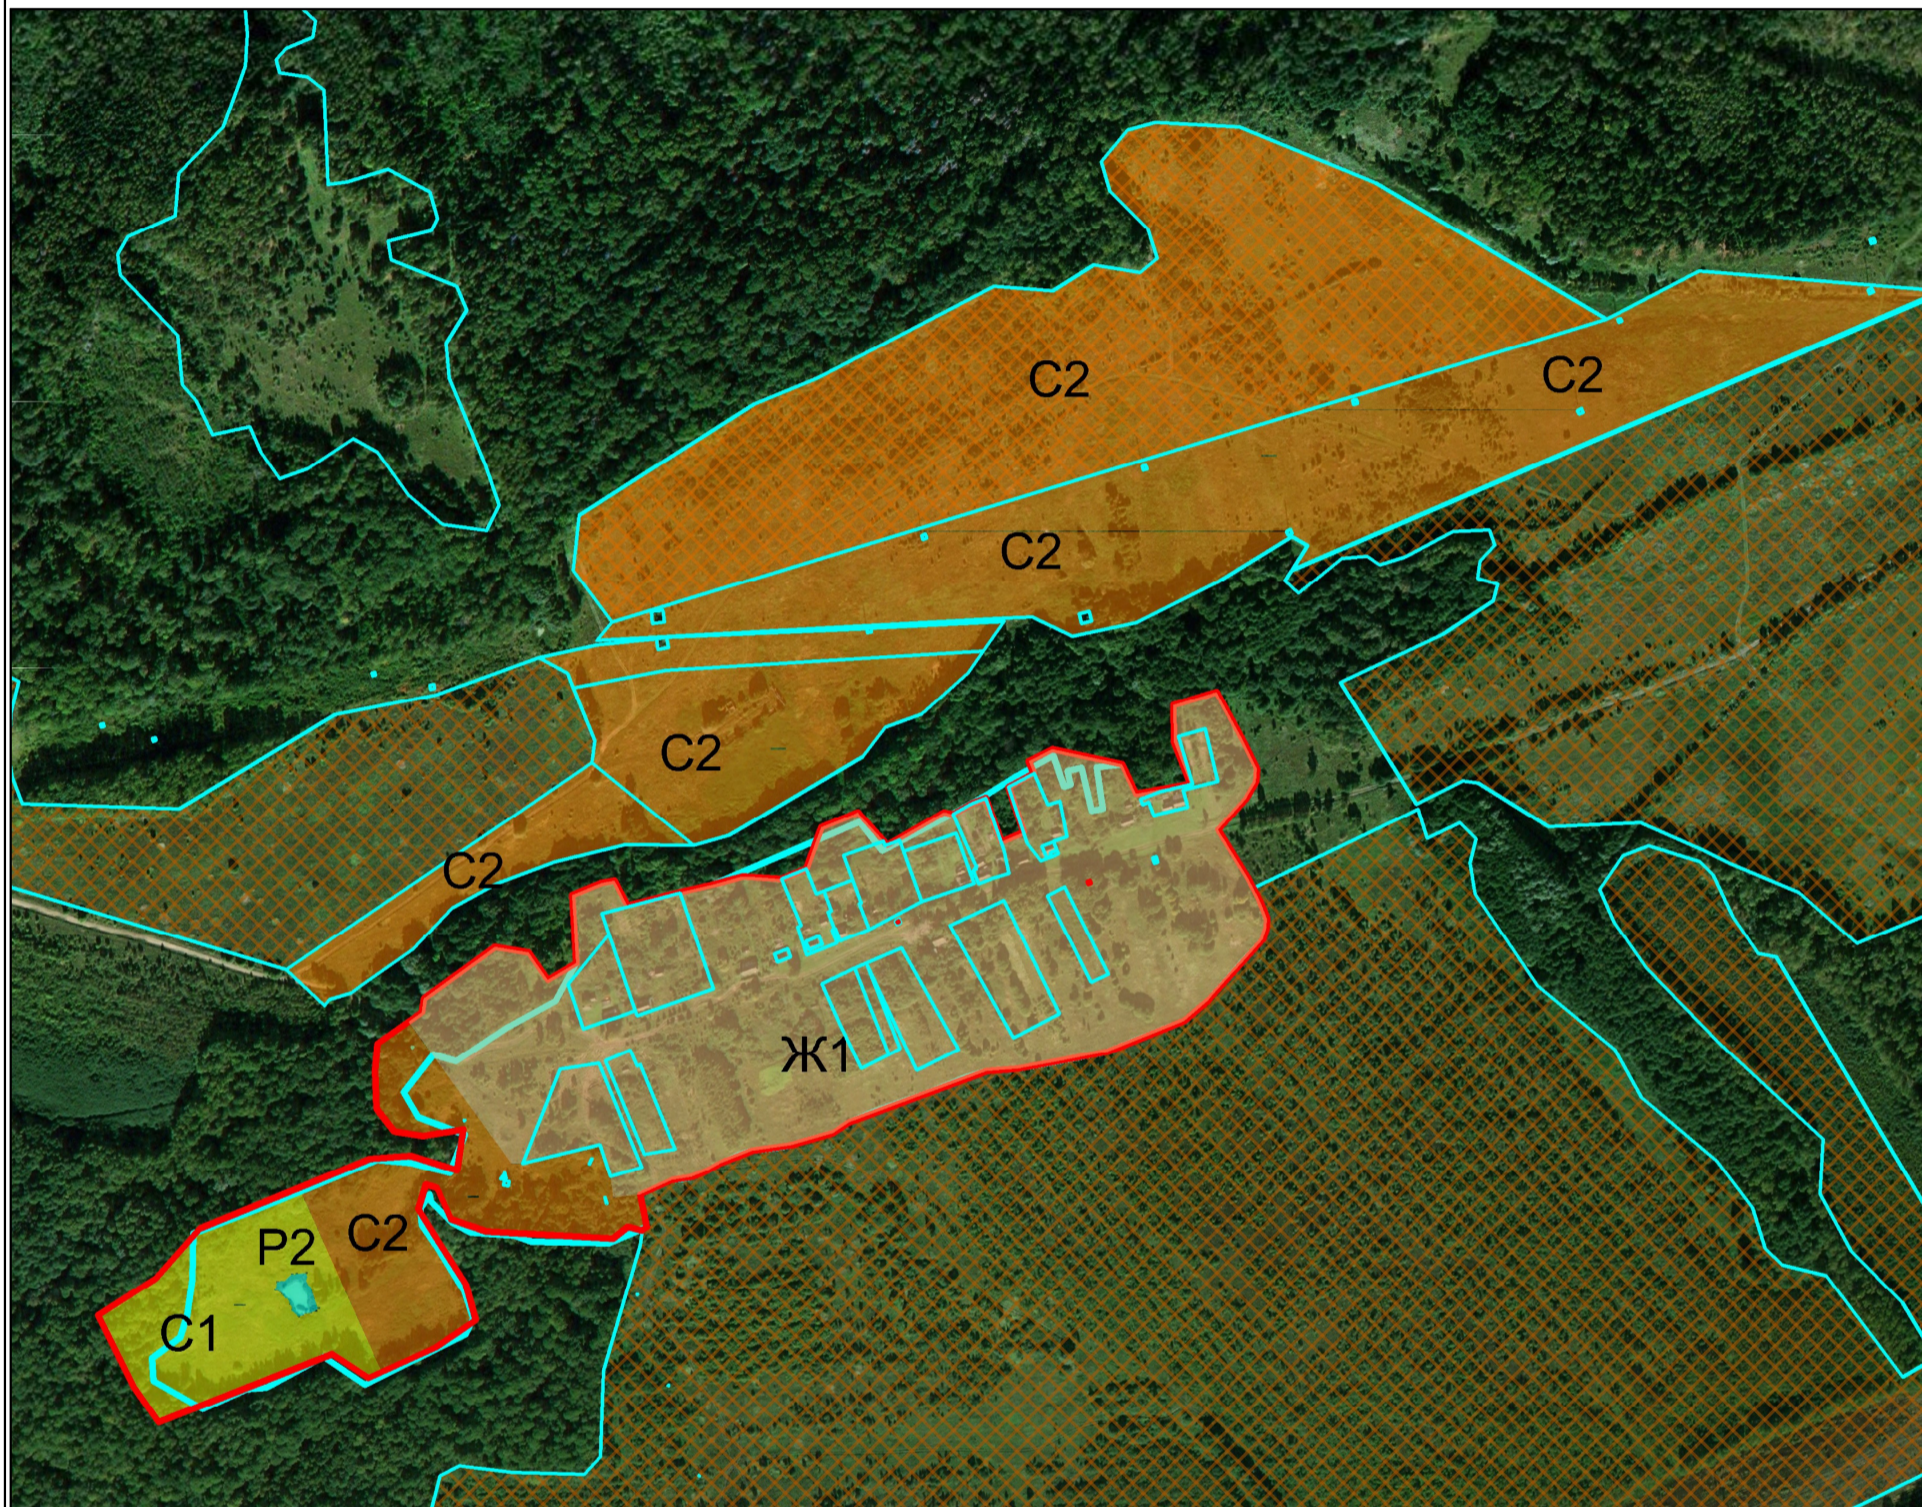

**Фрагмент карты  
градостроительного зонирования и зон с особым  
условиями использования территории  
д. Беляйково СП "Деревня Барсуки"  
Дзержинского района Калужкой области**

Масштаб 1:5000

Глава администрации сельского поселения  
"Деревня Барсуки" \_\_\_\_\_ А.Г. Борисов