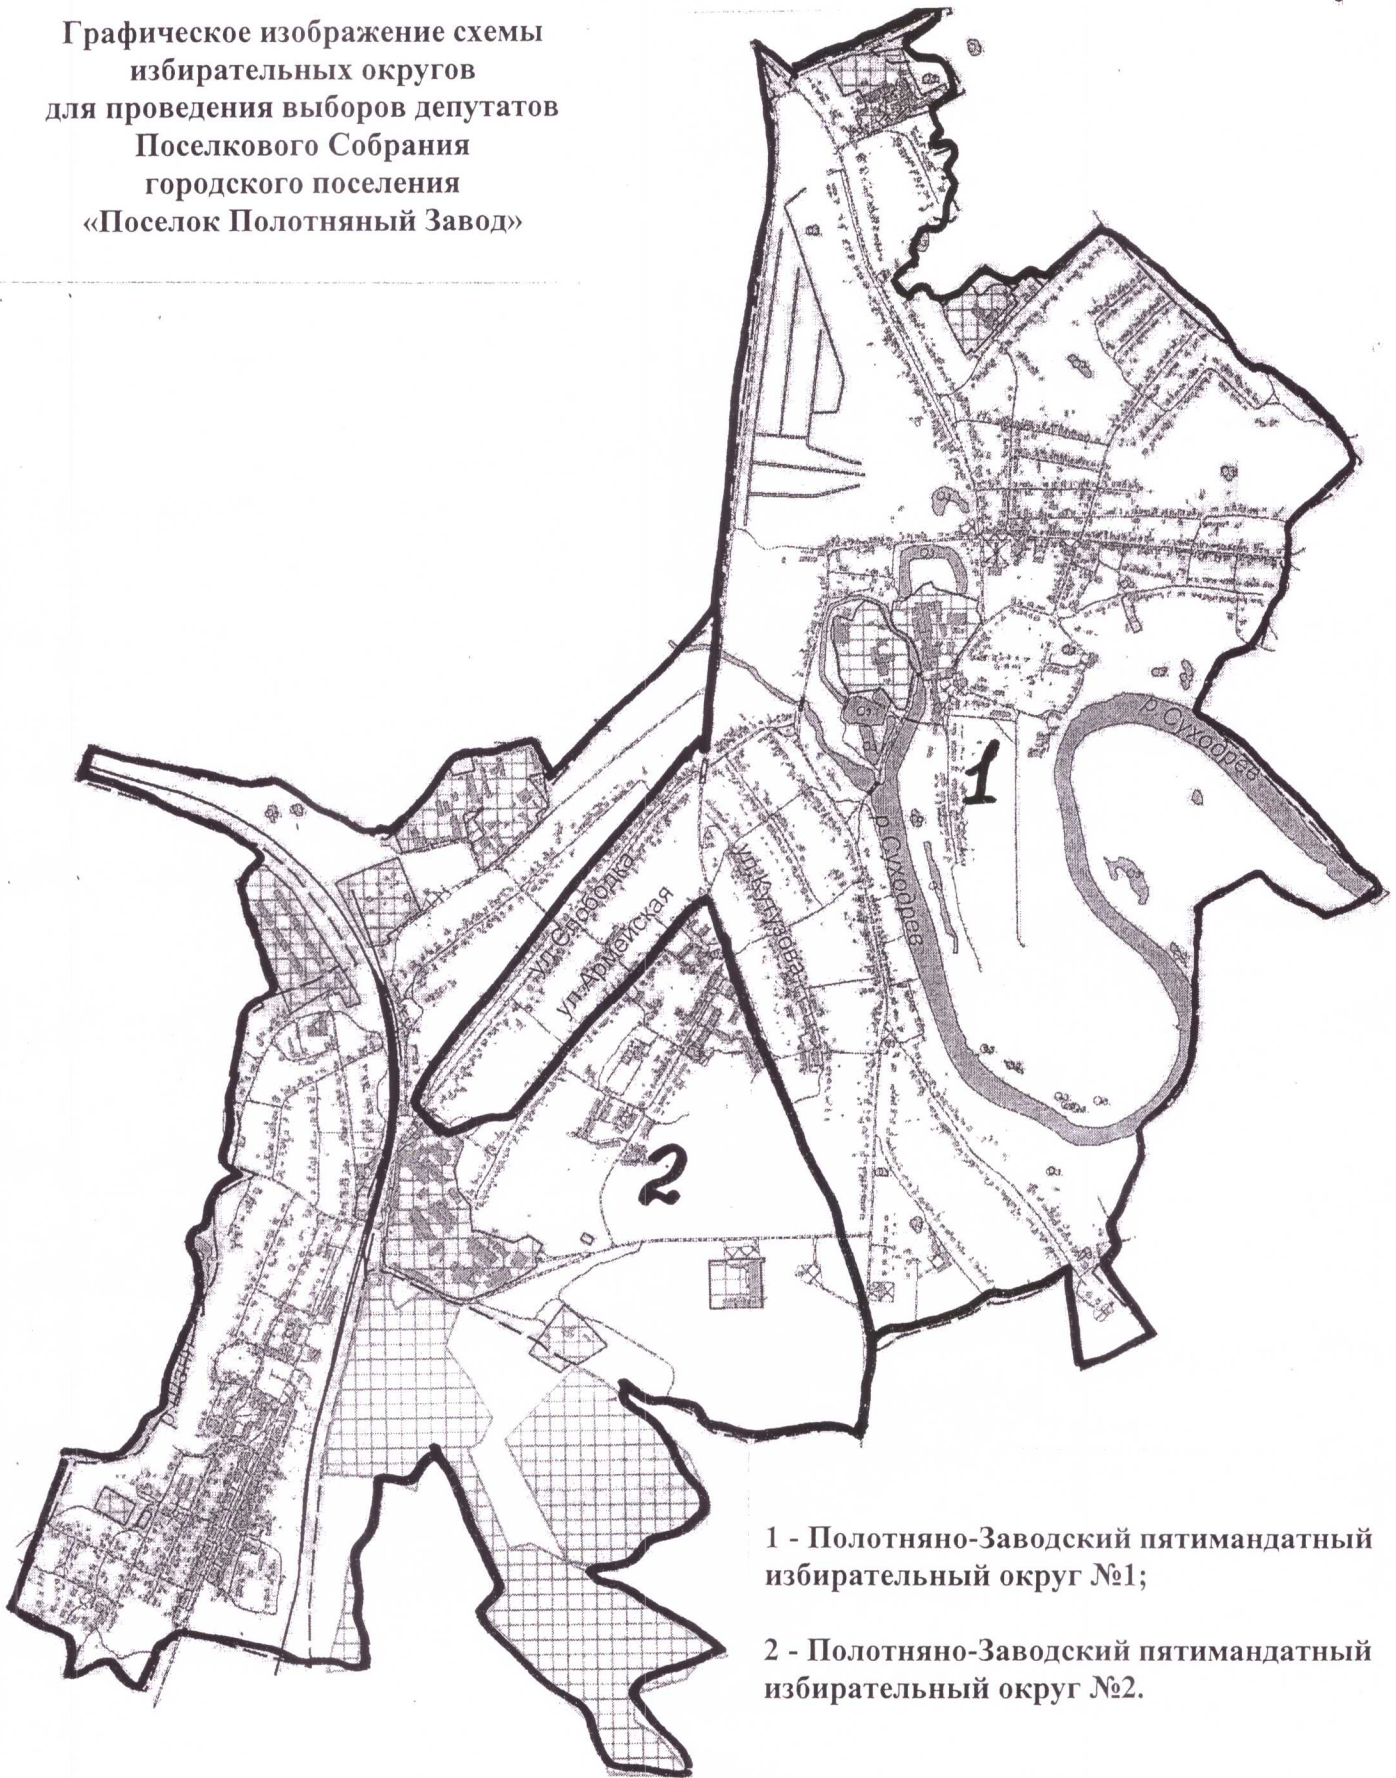

Графическое изображение схемы
избирательных округов
для проведения выборов депутатов
Поселкового Собрания
городского поселения
«Поселок Полотняный Завод»

1 - Полотняно-Заводский пятимандатный
избирательный округ №1;

2 - Полотняно-Заводский пятимандатный
избирательный округ №2.