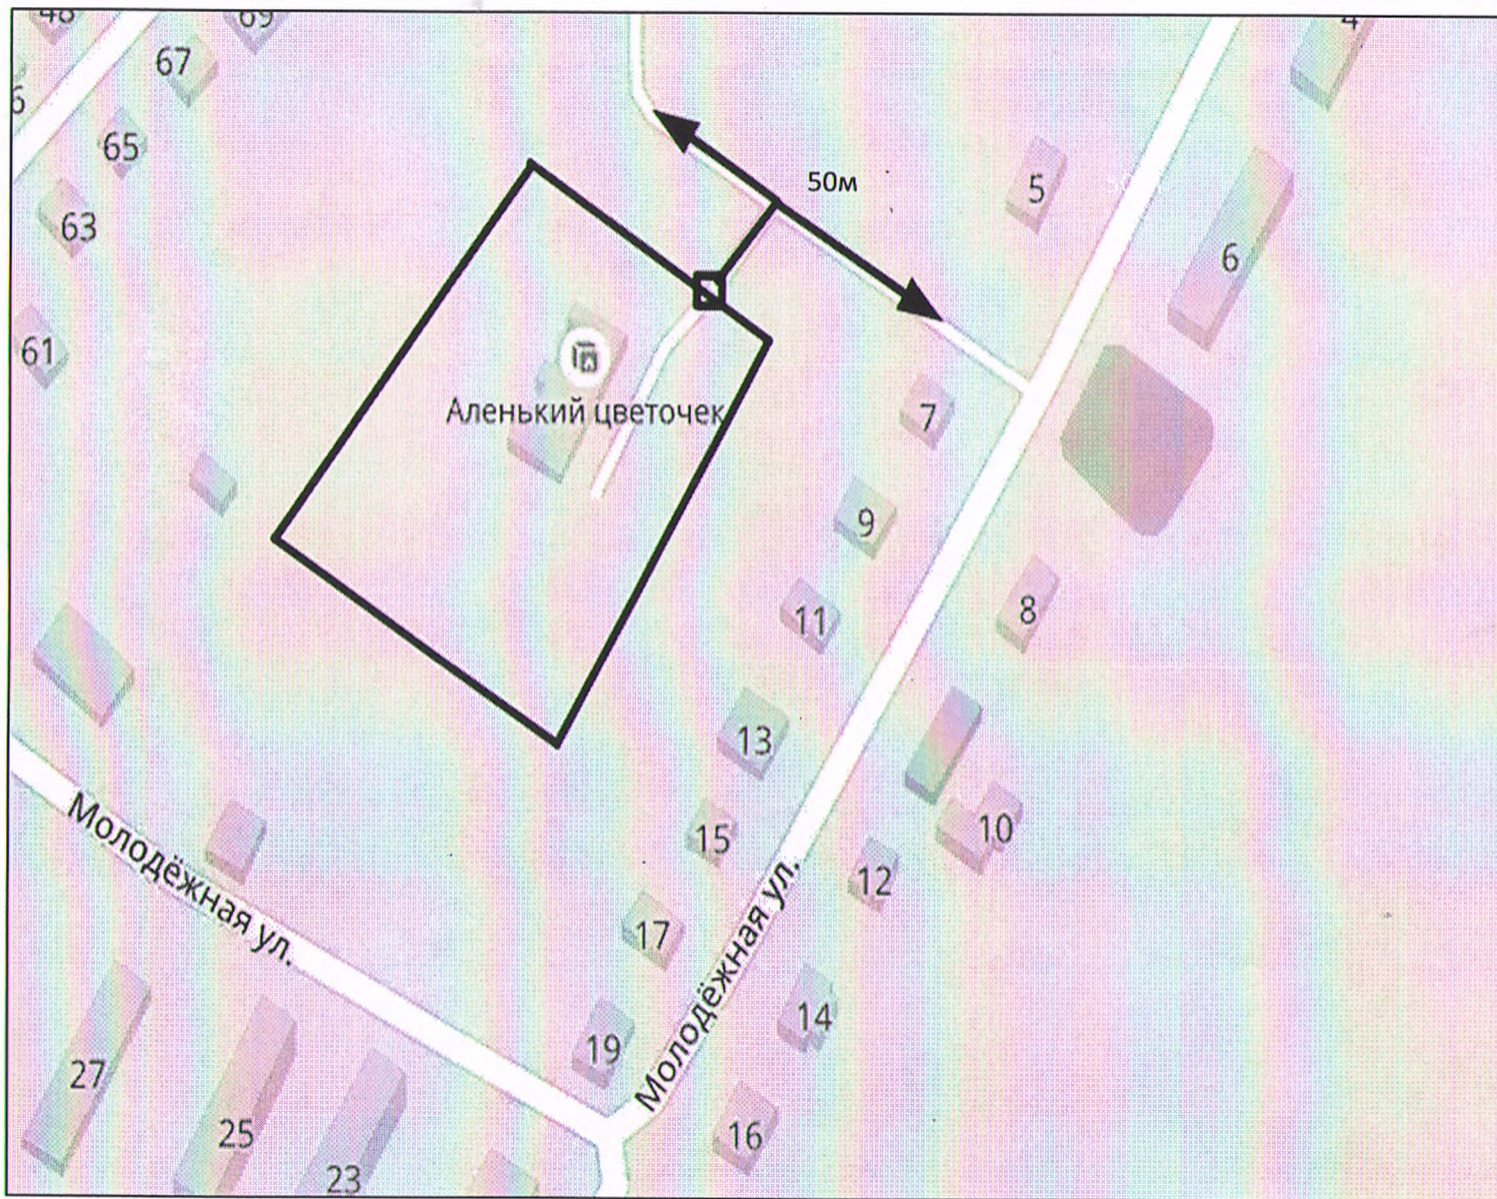

Приложение № 4
утверждено Решением Дзержинского Районного
Собрания депутатов муниципального района
«Дзержинский район»
от 11.12.2018 г. № 985

Перечень организаций и объектов, на прилегающих территориях к которым не допускается розничная продажа алкогольной продукции на территории городского поселения «Посёлок Полотняный Завод»

№ п/п	Наименование объекта, на прилегающей территории к которому не допускается реализация алкогольной продукции	Адрес объекта	Расстояние от входа на прилегающую к объекту территорию до входа в торговый объект, в котором осуществляется розничная продажа алкогольной продукцией	Расстояние от входа в объект до входа в торговый объект, в котором осуществляется розничная торговля алкогольной продукцией
1	МКДОУ «Детский сад «Аленький цветочек»	Калужская область, Дзержинский район, п. Полотняный Завод, ул. Молодежная, д. 33	не менее 50 м	-
2	МКОУ «Полотняно-Заводская СОШ №1	Калужская область, Дзержинский район, п. Полотняный Завод, ул. Пугачева, д. 25	не менее 50 м	-
3	МКОУ «Полотняно-Заводская СОШ №2»	Калужская область, Дзержинский район, п. Полотняный Завод, ул. Школьная, д. 1	не менее 50 м	-
4	Ж/д станция п. Полотняный Завод	Калужская область, Дзержинский район, п. Полотняный Завод ул. Слободка	-	не менее 70 м
5	ГБУЗ КО «ЦРБ Дзержинского района» Полотняно-Заводская участковая больница	Калужская область, Дзержинский район, п. Полотняный Завод, ул. Луначарского, д. 13	-	не менее 70 м
6	МБОУДО «Детская школа искусств имени Н. Гончаровой»	Калужская область, Дзержинский район, п. Полотняный Завод, ул. Труда, д. 1 а	-	не менее 70 м
7	Места проведения культурно-массовых, зрелищно-развлекательных, спортивных, физкультурно-оздоровительных и иных массовых мероприятий, проводимых по решению органа местного самоуправления	По решению поселковой Управы городского поселения «Поселок Полотняный Завод»	Не менее 70 м	Не менее 70 м