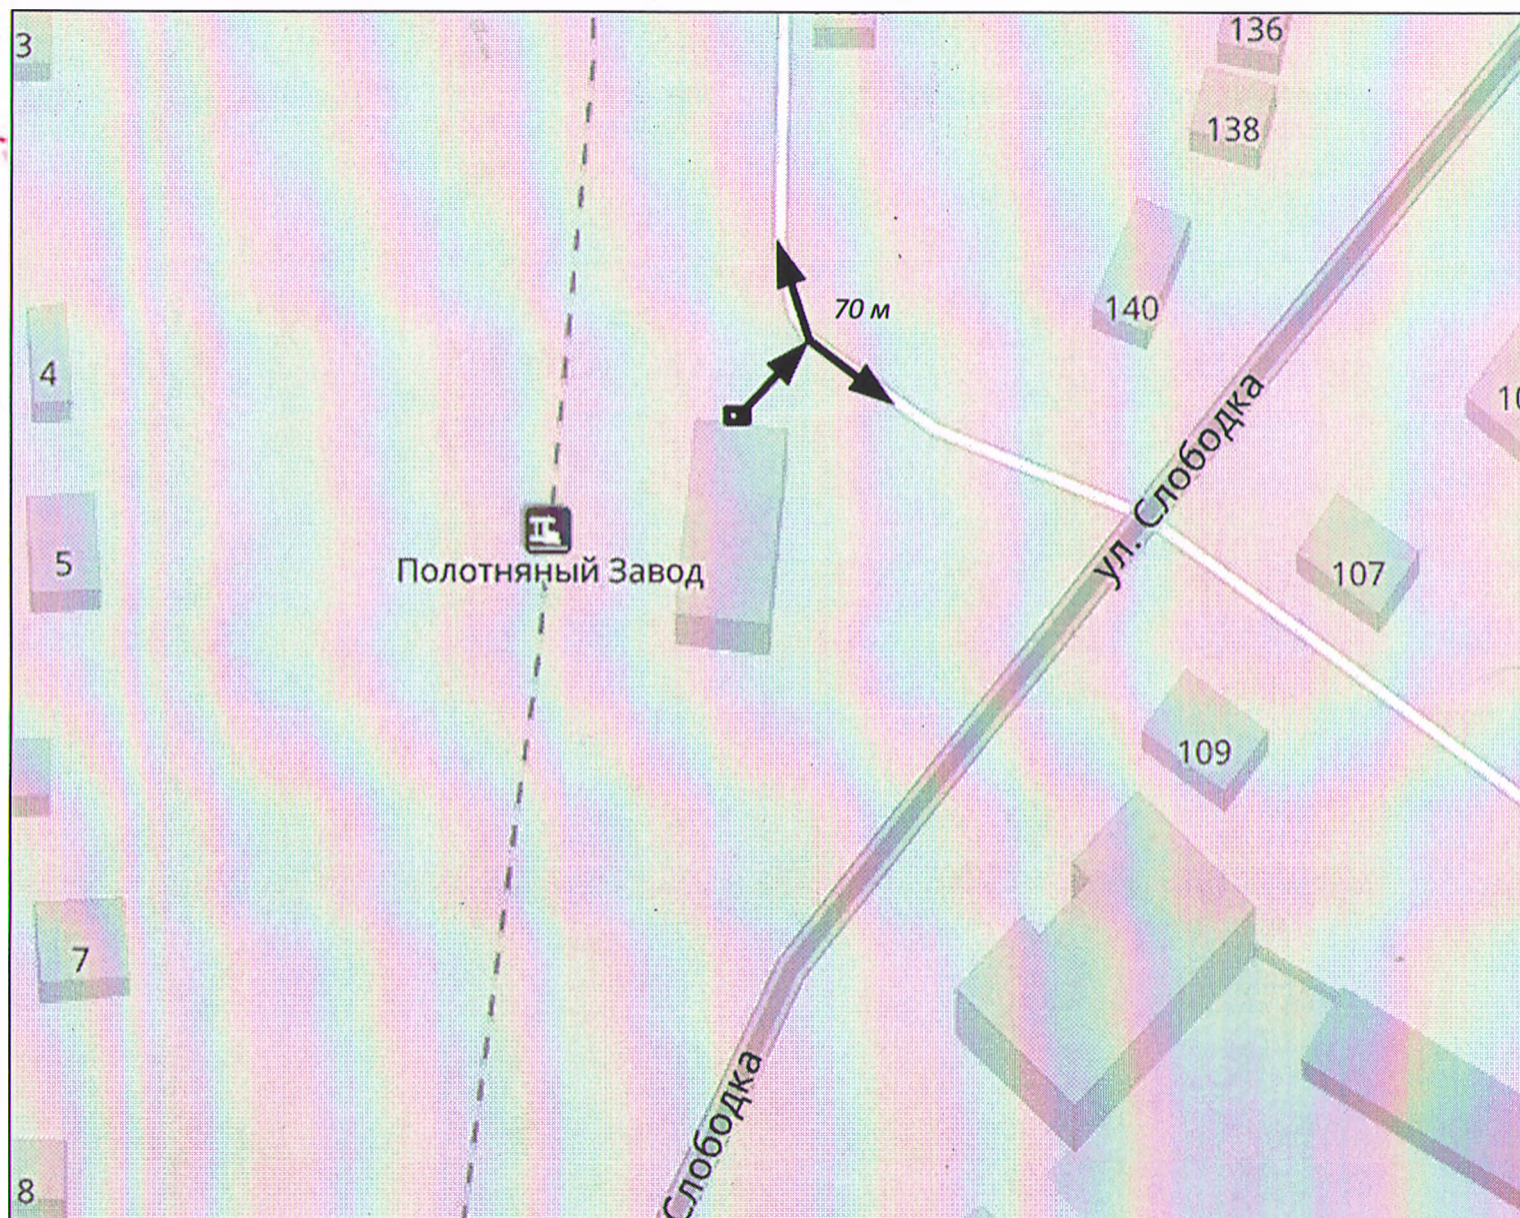

Калужская область
Дзержинский район
п. Полотняный Завод
ул. Слободка
Ж/д станция