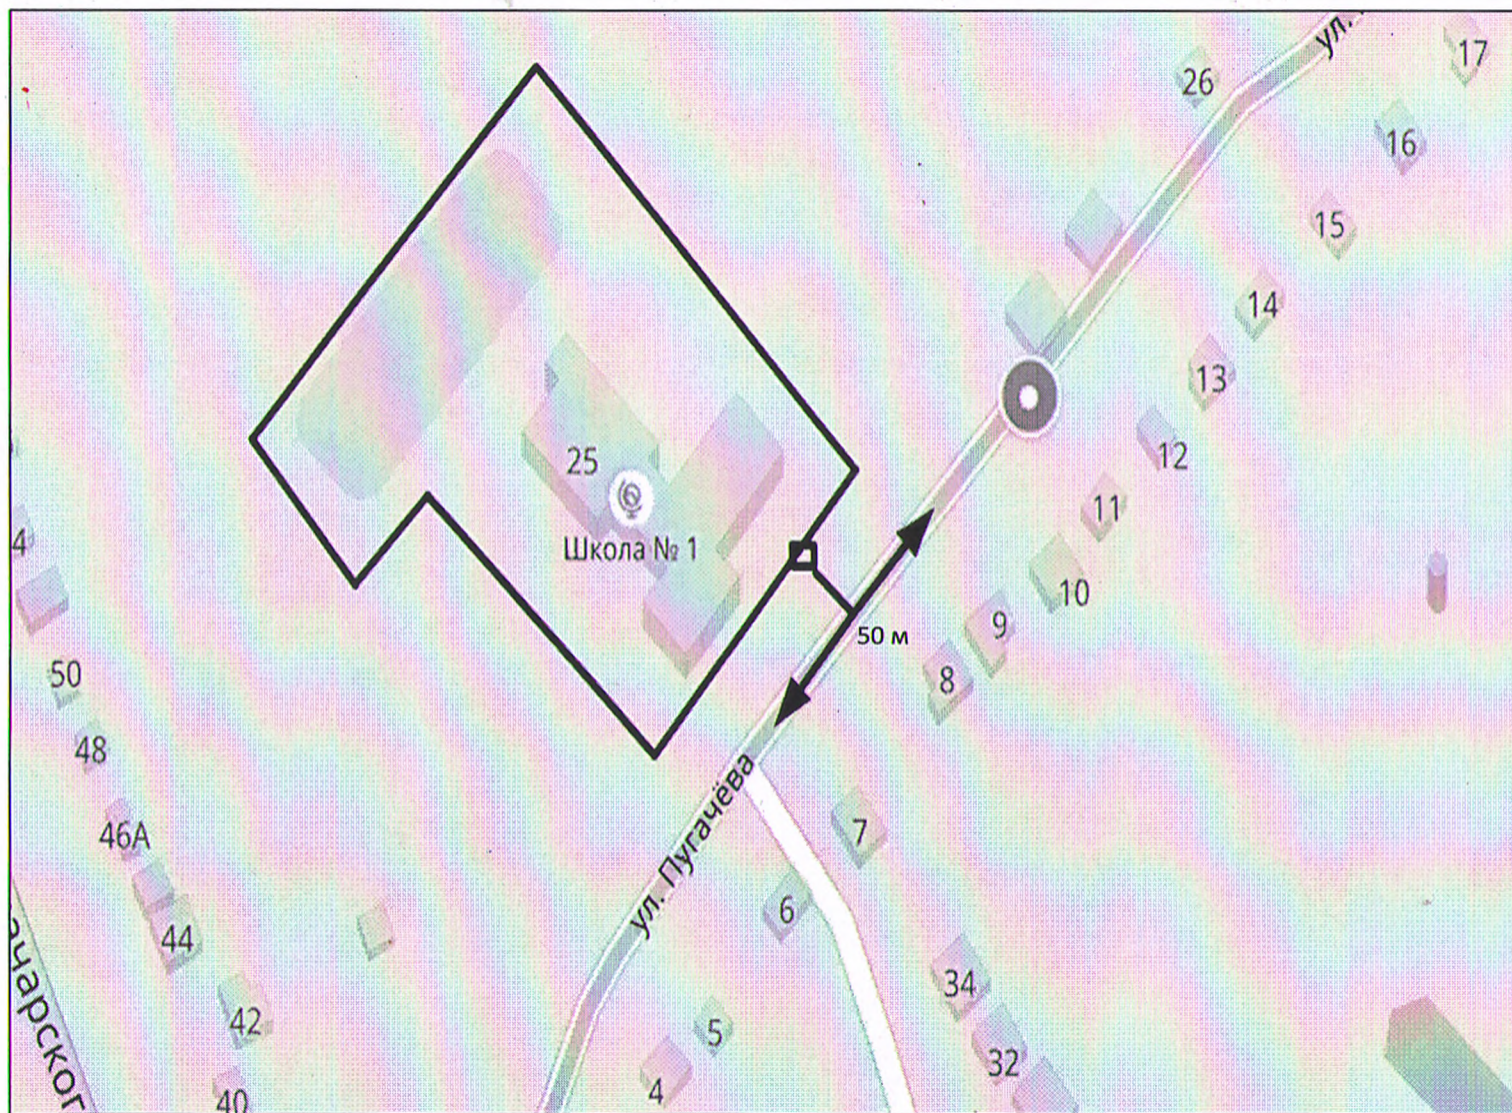

Калужская область
Дзержинский район
п. Полотняный Завод
ул. Пугачева, д. 25
МКОУ «Полотняно-заводская
СОШ №1»