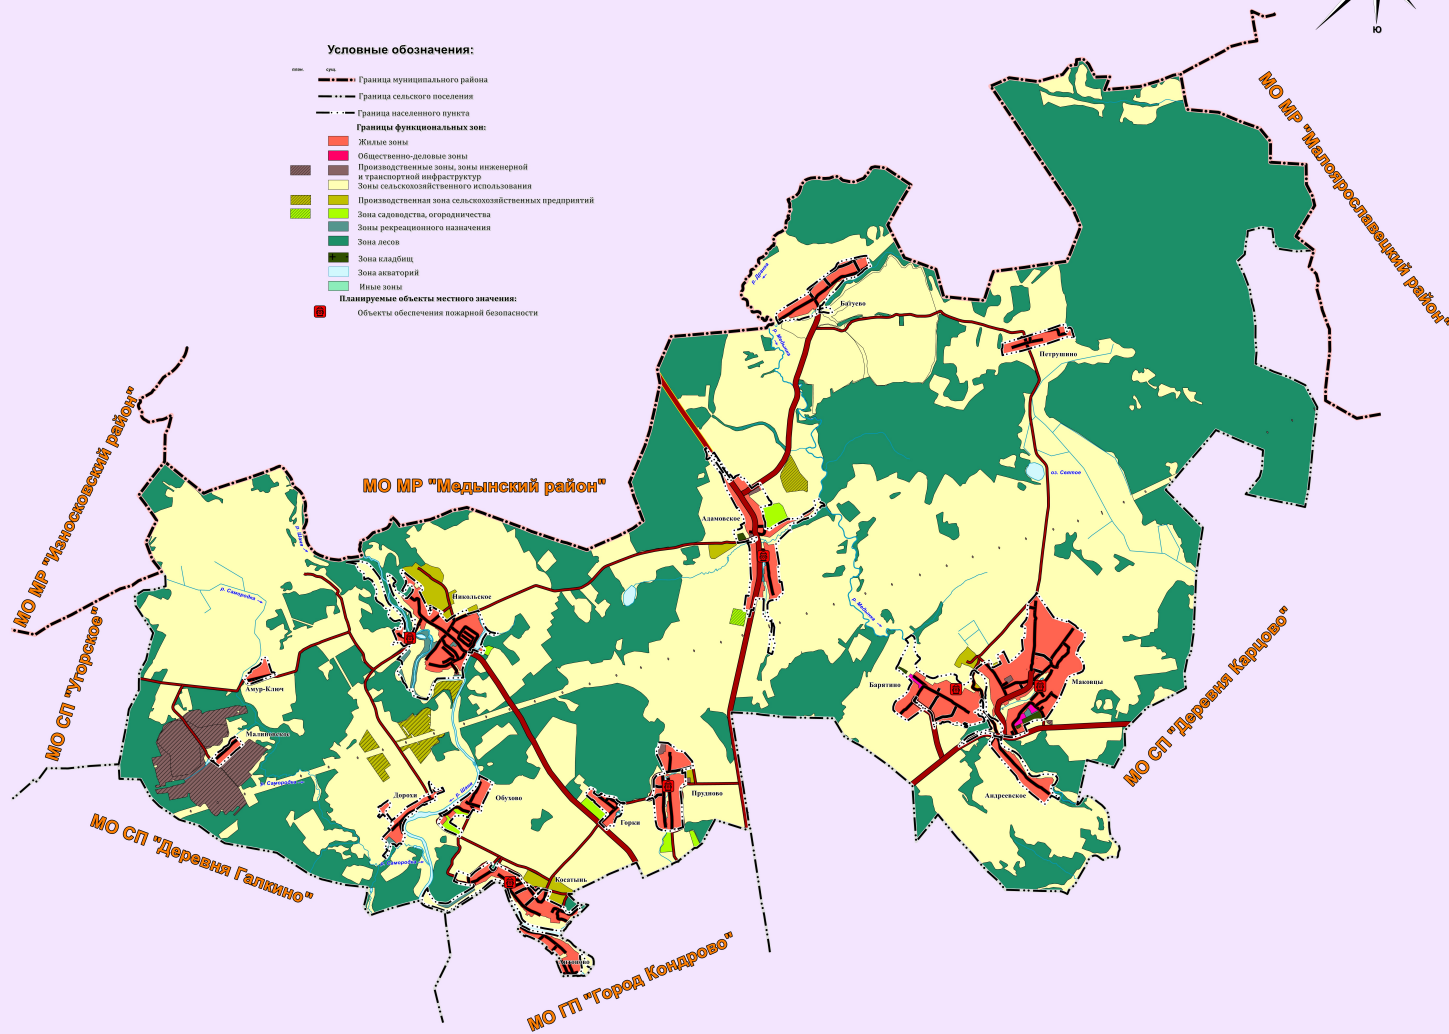

2024

Г  
Е  
Н  
Е  
Р  
А  
Л  
Ь  
Н  
Ы  
Й  
П  
Л  
А  
Н

Муниципальное образование Сельское поселение "Деревня Никольское"  
Муниципального района "Дзержинский район" Калужской области

Карта планируемого размещения объектов местного значения

- Условные обозначения:**
- Граница муниципального района
  - Граница сельского поселения
  - Граница населенного пункта
  - Граница функциональных зон:
  - Жилая зона
  - Общественно-деловые зоны
  - Производственные зоны, зоны инженерной и транспортной инфраструктуры
  - Зоны сельскохозяйственного использования
  - Производственная зона сельскохозяйственных предприятий
  - Зона садоводства, огородничества
  - Зоны рекреационного назначения
  - Зона лесов
  - Зона кладбищ
  - Зона автостоянок
  - Иные зоны
  - Планируемые объекты местного значения:
  - Объекты обеспечения пожарной безопасности

1:30 000

в 1 сантиметре 300 метров  
0 300 600 900 1200 1500 м