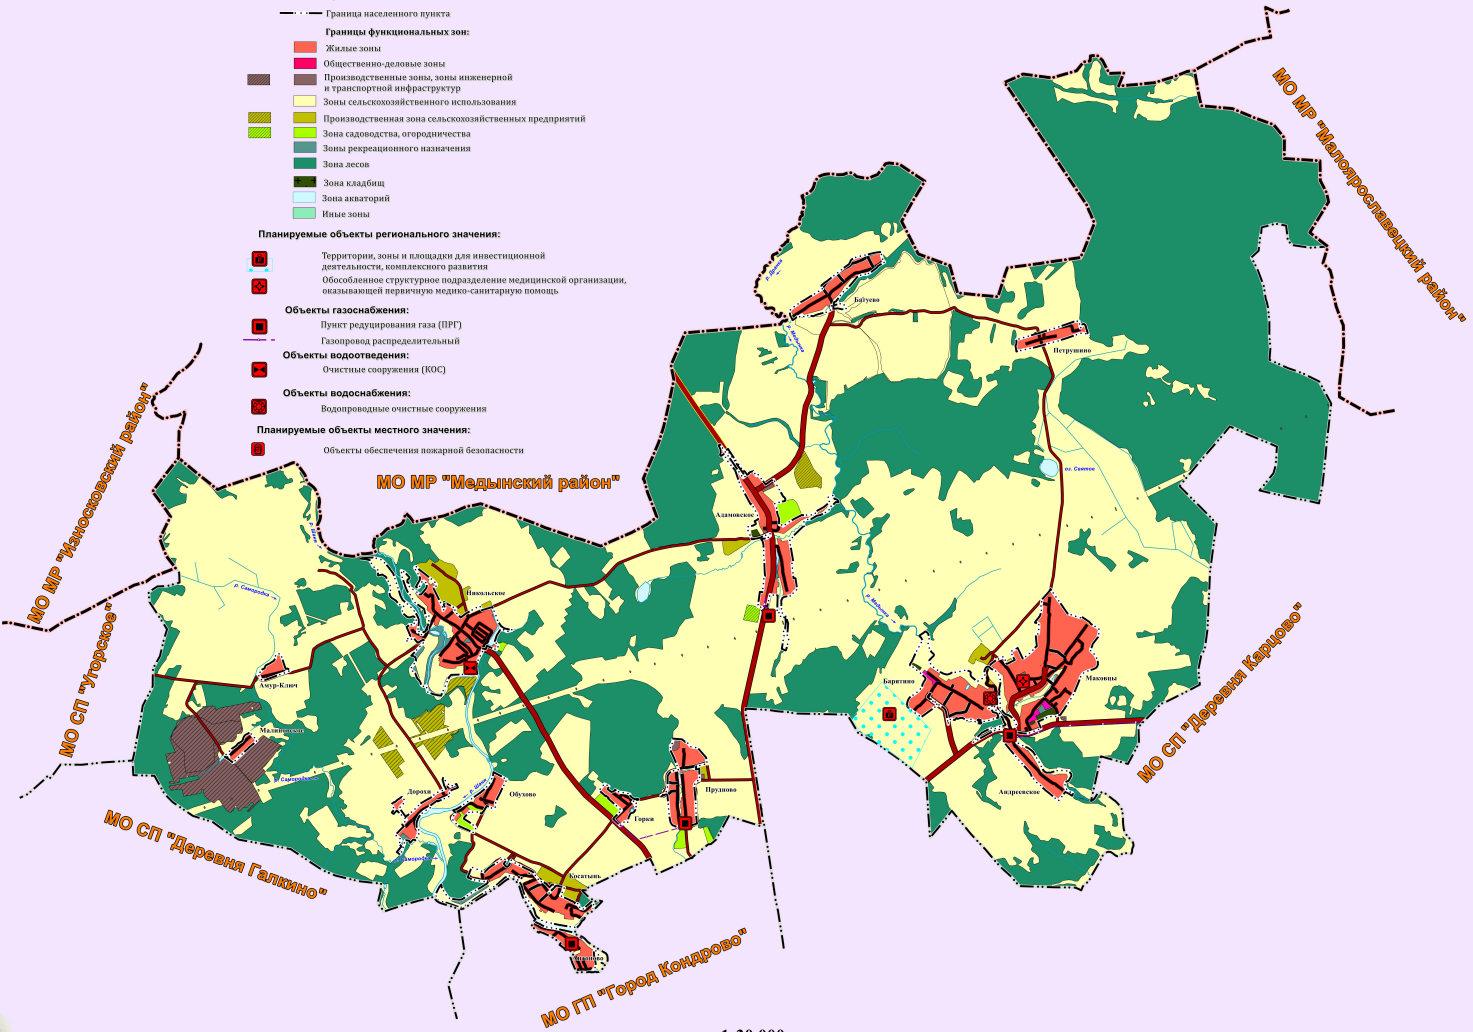

Муниципальное образование Сельское поселение "Деревня Никольское"
Муниципального района "Дзержинский район" Калужской области

Карта функциональных зон

2024

Г
Е
Н
Е
Р
А
Л
Ь
Н
Ы
Й
П
Л
А
Н

Условные обозначения:

- Граница муниципального района
- Граница сельского поселения
- Граница населенного пункта
- Границы функциональных зон:**
 - Жилые зоны
 - Общественно-деловые зоны
 - Производственные зоны, зоны инженерной и транспортной инфраструктуры
 - Зоны сельскохозяйственного использования
 - Производственная зона сельскохозяйственных предприятий
 - Зоны садоводства, огородничества
 - Зоны рекреационного назначения
 - Зона лесов
 - Зона кладбищ
 - Зона акваторий
 - Иные зоны

Планируемые объекты регионального значения:

- Территории, зоны и площадки для инвестиционной деятельности, комплексного развития
- Обособленное структурное подразделение медицинской организации, оказывающей первичную медико-санитарную помощь
- Объекты газоснабжения:**
 - Пункт регулирования газа (ПРГ)
 - Газопровод распределительный
- Объекты водоотведения:**
 - Очистные сооружения (КОС)
- Объекты водоснабжения:**
 - Водопроводные очистные сооружения
- Планируемые объекты местного значения:**
 - Объекты обеспечения пожарной безопасности