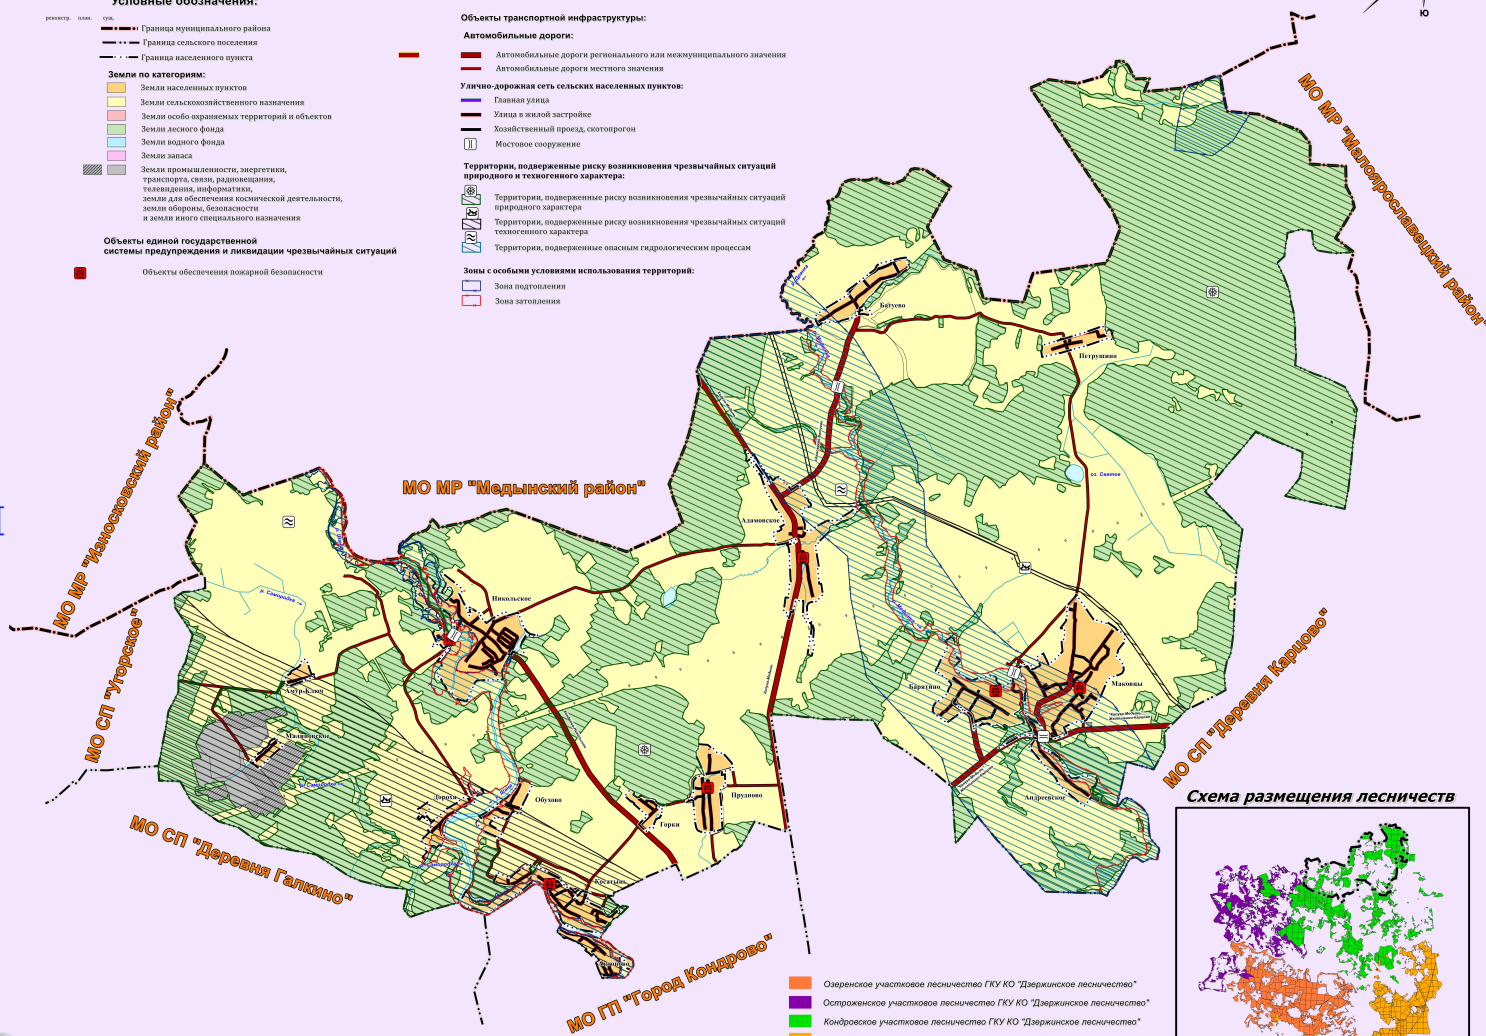

- Граница муниципального района
- Граница сельского поселения
- Граница населенного пункта
- **Земли по категориям:**
  - Земли населенных пунктов
  - Земли сельскохозяйственного назначения
  - Земли особо охраняемых территорий и объектов
  - Земли лесного фонда
  - Земли водного фонда
  - Земли запаса
  - Земли промышленности, энергетики, транспорта, связи, радиосвязи, телевидения, информатики, земли для обеспечения космической деятельности, земли обороны, безопасности и земли иного специального назначения
- **Объекты единой государственной системы предупреждения и ликвидации чрезвычайных ситуаций**
  - Объекты обеспечения пожарной безопасности

Объекты транспортной инфраструктуры:

- **Автомобильные дороги:**
  - Автомобильные дороги регионального или межмуниципального значения
  - Автомобильные дороги местного значения
- **Улично-дорожная сеть сельских населенных пунктов:**
  - Главная улица
  - Улицы в жилой застройке
  - Коллективный проезд, садоводов
  - Местовое сооружение
- **Территории, подверженные риску возникновения чрезвычайных ситуаций природного и техногенного характера:**
  - Территории, подверженные риску возникновения чрезвычайных ситуаций природного характера
  - Территории, подверженные риску возникновения чрезвычайных ситуаций техногенного характера
  - Территории, подверженные опасным гидрологическим процессам
- **Зоны с особыми условиями использования территорий:**
  - Зона затопления
  - Зона затопления