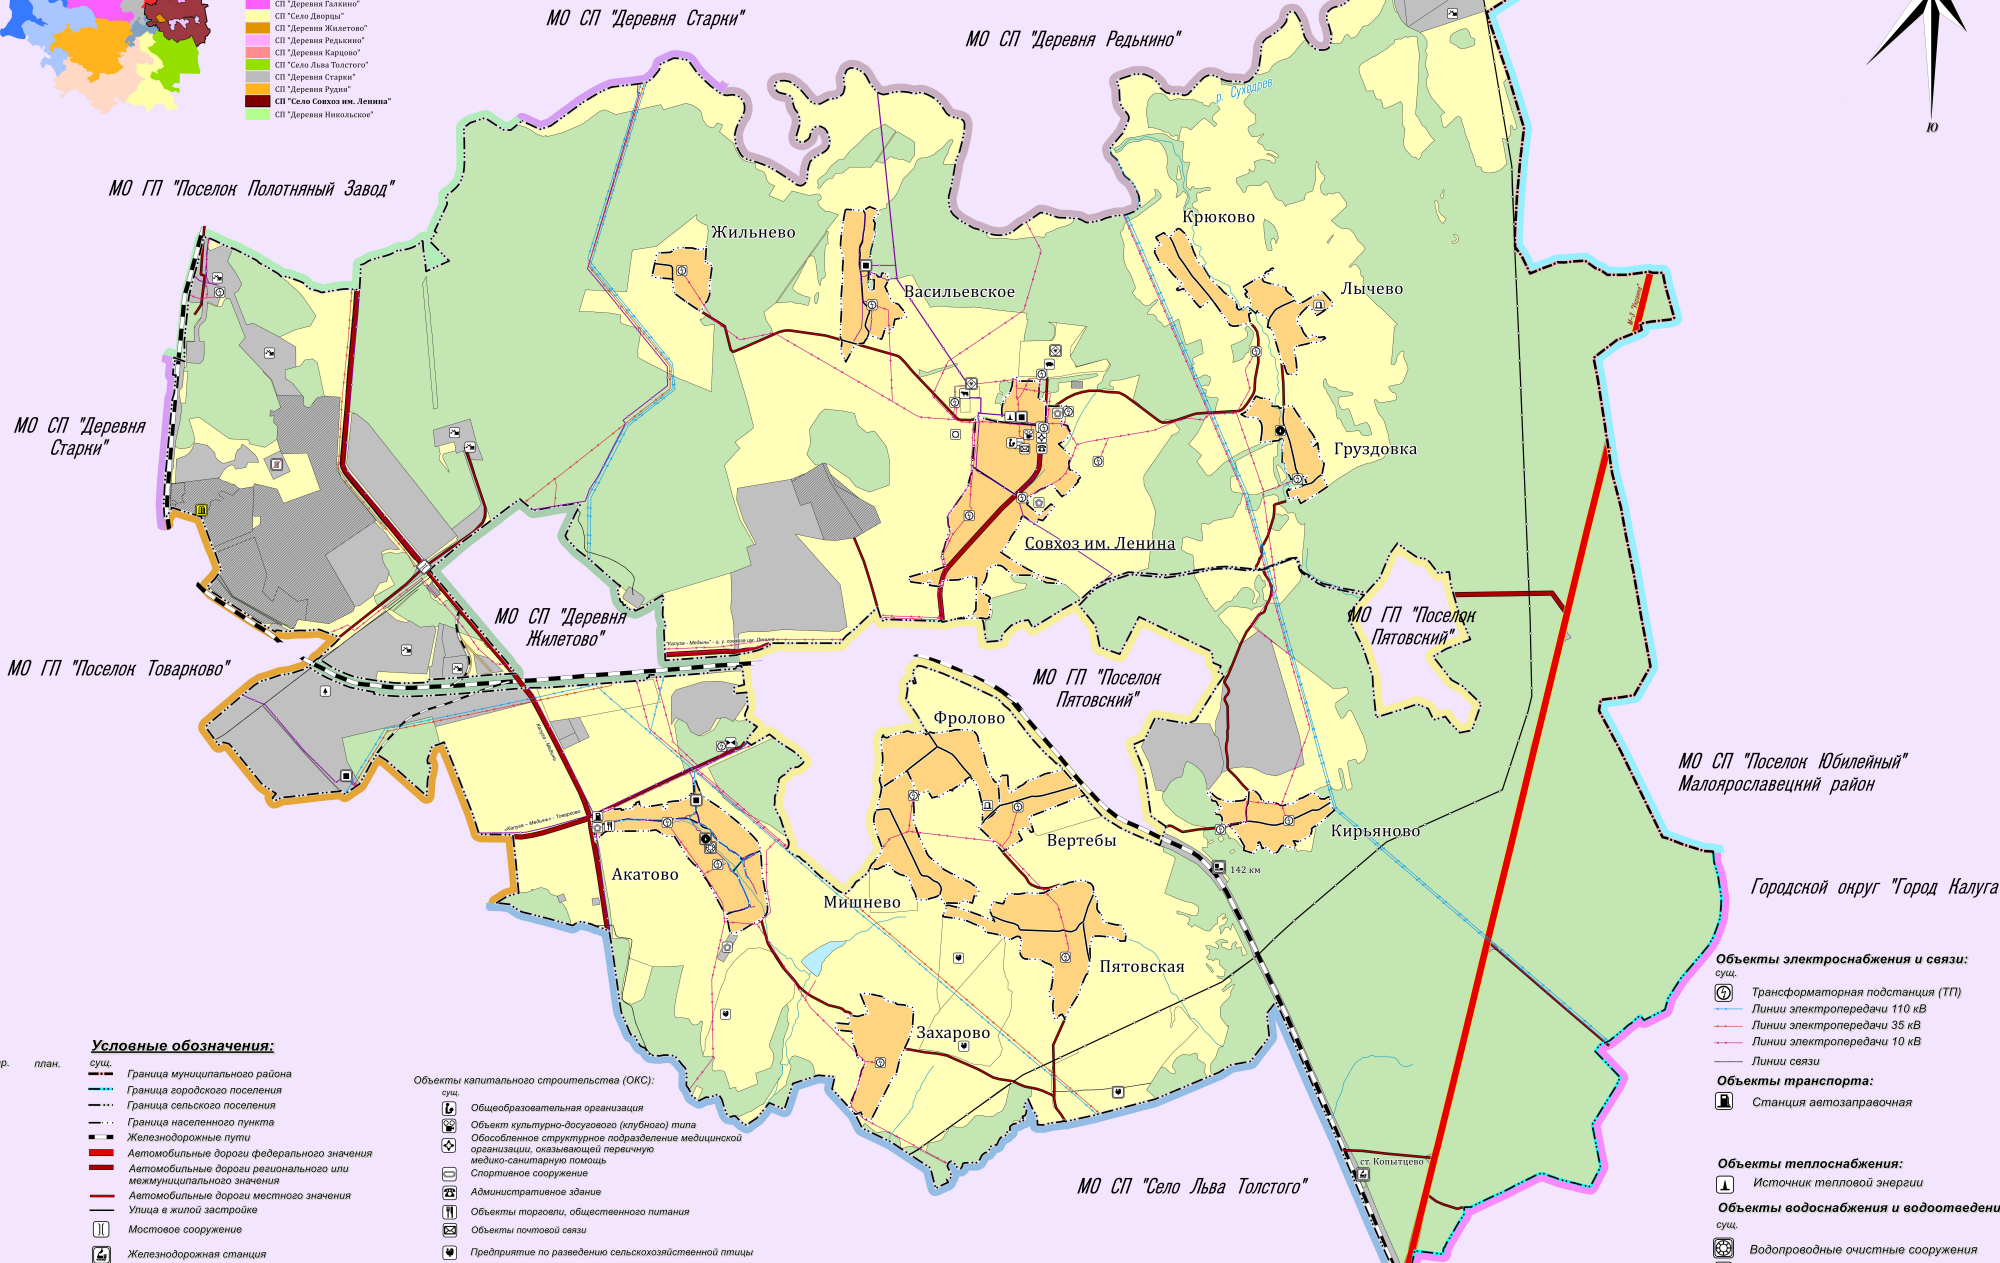

МО СП "Поселок Детчино"
Малоярославецкий район